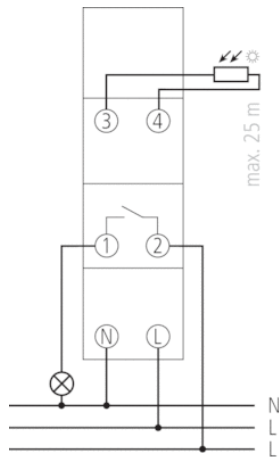

Энергосберегающие лампы	90 W
Нагрузка люминесцентных ламп (Электронный балласт)	300 W
Протестировано	VDE
Lichtsensor	Датчик освещенности накладного монтажа
Материалы корпуса и изоляции	Термостойкий самозатухающий термопластик
Температура окружающей среды	-25 °C ... +50 °C
Степень защиты	IP 20, датчик IP 54
Класс электрической защиты	II
Макс. длина кабеля до датчика	25 m

Пример подключения