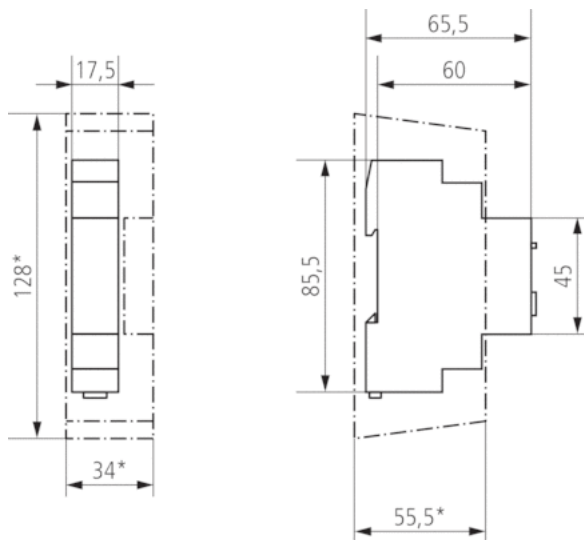

Энергосберегающие лампы	90 W
Нагрузка люминесцентных ламп (Электронный балласт)	300 W
Протестировано	VDE
Lichtsensor	Датчик освещенности накладного монтажа
Материалы корпуса и изоляции	Термостойкий самозатухающий термопластик
Температура окружающей среды	-25 °C ... +50 °C
Степень защиты	IP 20, датчик IP 54
Класс электрической защиты	II
Макс. длина кабеля до датчика	25 m

Пример подключения

Чертежи